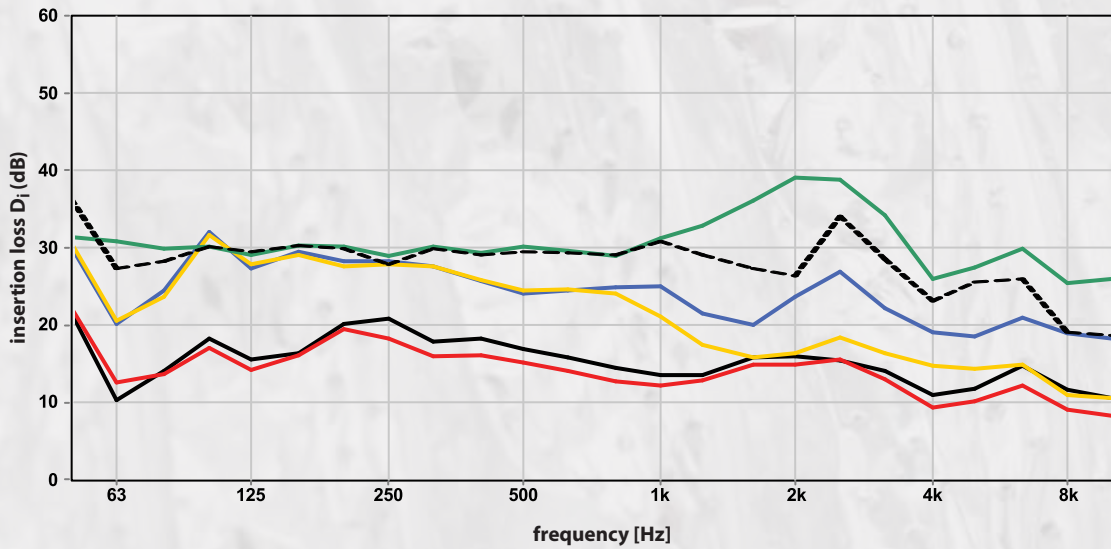

SONO

İç yüzeylerindeki perforeli tasarımları sayesinde **ses yalıtımı sağlayan** esnek hava kanalları.

NR.	Rec-Nr.	DESCRIPTION
2	#72	invoeg; Flexiva Sky Sono 1,1 m rond 203 (flush rond 200)
3	#73	invoeg; Flexiva Fly Sono 1,1 m rond 203 (flush rond 200)
4	#74	invoeg; Flexiva Sky Sono 2 m rond 203 (flush rond 200)
5	#75	invoeg; Flexiva Fly Sono 2 m rond 203 (flush rond 200)
6	#76	invoeg; Flexiva Sky Sono 3 m rond 203 (flush rond 200)
7	#77	invoeg; Flexiva Fly Sono 3 m rond 203 (flush rond 200)

Rec.nr	13,3	16,6	19,4	16,9	13,8	15,7	12,1	11,9	dB
#72	13,3	16,6	19,4	16,9	13,8	15,7	12,1	11,9	dB
#73	14,5	15,6	17,6	15,1	12,6	15,1	10,5	9,5	dB
#74	23,3	29,2	28,1	24,7	23,5	22,6	19,6	19,2	dB
#75	23,4	29,2	27,6	24,9	20,0	16,7	15,0	11,7	dB
#76	30,6	29,8	29,7	29,7	30,7	37,8	28,0	26,6	dB
#77	29,2	30,0	29,1	29,3	29,5	28,2	25,2	20,2	dB