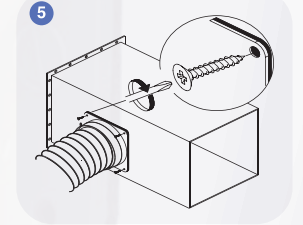

yanmaz

- Daha kısa sürede daha sağlam montaj imkanı sağlar.
- Daha az ekipman ile dar alanlarda bile sorunsuz montaj yapılabilir.
- Esnek hava kanalının maksimum seviyede gerdirilmesine olanak sağlayarak, yüksek basınç kaybı ve kanalda toz partiküllerinin birikmesinin önüne geçer.
- Klapeli tipler ile sistemde balans ayarı yapılabilir.

Malzeme	Polipropilen
Sıcaklık Dayanımı	-30°C / +150°C
Çalışma Basıncı	-
Hava Hızı	-
Çap Aralığı	4"-12"- 102-305 mm
Kutudaki Ürün Sayısı	48 adet
Yangın Direnci	UL 2043