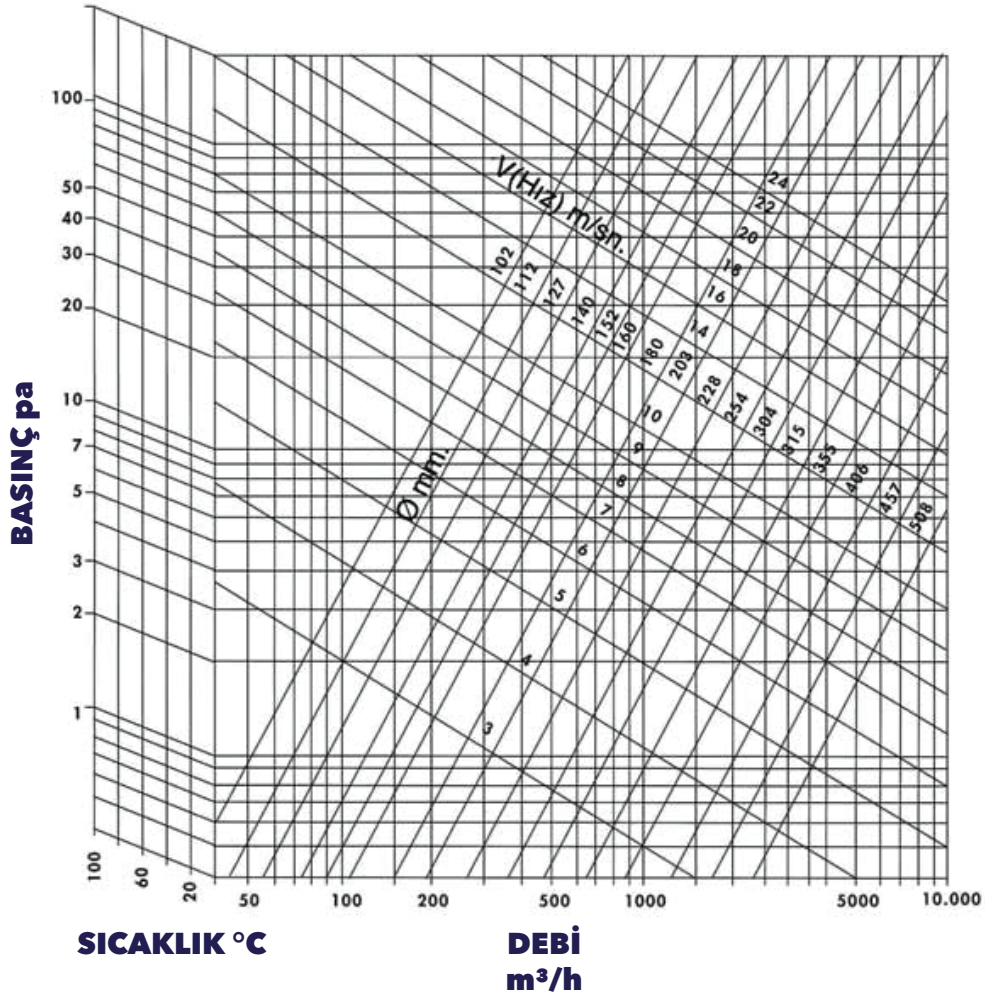

DAkKS

ISO 9001:2015

ISO 9001, kalite kontrol sistemleri için uluslararası standarttır.

eco
Label

Ekolojik ürün kriterlerine uygun üretilmiş ürünlere verilen sertifikadır.

BASINÇ KAYIP DİYAGRAMI

 **+90 216 307 13 60**