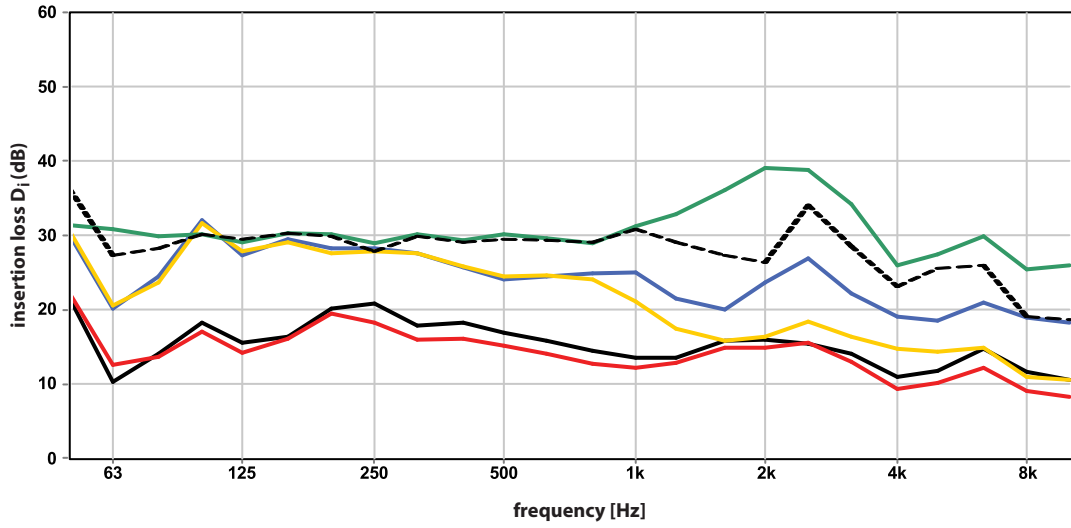

SKY

FLY

Standart Uzunluk
0,5 m / 1 m / 2 m

SERTİFİKALAR

CSTB
le futur en construction
M1

Bu sertifika, materyalin alev tepkisini raporlayan sınıflandırmadır.

CSTB
le futur en construction
M0

Bu sertifika, materyalin alev tepkisini raporlayan sınıflandırmadır.