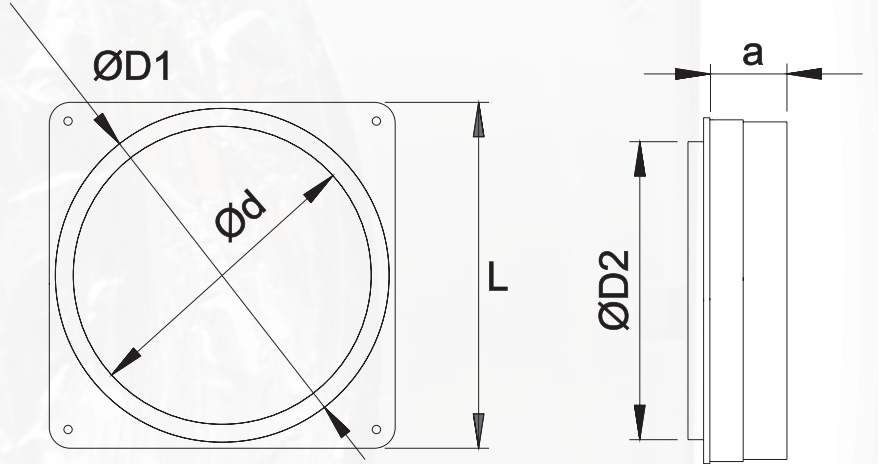

yanmaz

- Daha kısa sürede daha sağlam montaj imkanı sağlar.
- Daha az ekipman ile dar alanlarda bile sorunsuz montaj yapılabilir.
- Esnek hava kanalının maksimum seviyede gerdirilmesine olanak sağlayarak, yüksek basınç kaybı ve kanalda toz partiküllerinin birikmesinin önüne geçer.
- Klapeli tipler ile sistemde balans ayarı yapılabilir.

Malzeme	Polipropilen
Sıcaklık Dayanımı	-30°C / +150°C
Çalışma Basıncı	-
Hava Hızı	-
Çap Aralığı	4"-12"- 102-305 mm
Kutudaki Ürün Sayısı	48 adet
Yangın Direnci	UL 2043